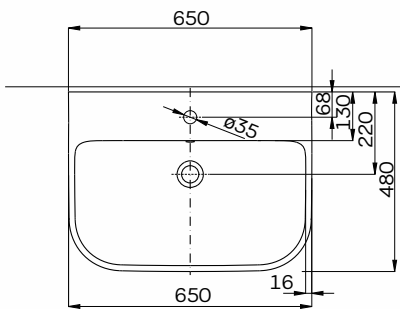

## UMYWALKA

Umywarka 65 cm z otworem,  
z przelewem.

Numer: **L91165000**

Waga: 16,5 kg

Wymiary: 65 x 48 cm

Umywarka 65 cm z otworem,  
z przelewem, z powłoką  
Reflex Koło.

Numer: **L91165900**

Waga: 16,5 kg

Wymiary: 65 x 48 cm