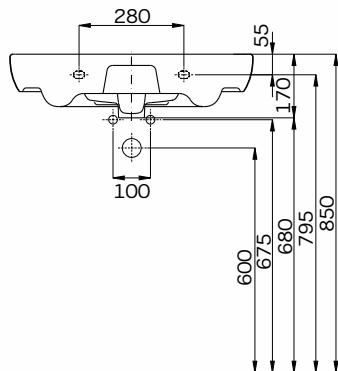

## UMYWALKA

Umywarka 65 cm z otworem,  
z przelewem.

Numer: **L91165000**

Waga: 16,5 kg

Wymiary: 65 x 48 cm

Umywarka 65 cm z otworem,  
z przelewem, z powłoką  
Reflex Koło.

Numer: **L91165900**

Waga: 16,5 kg

Wymiary: 65 x 48 cm

### Informacje dodatkowe:

Mocowana na śrubach.

Do kompletowania z półpostumentem  
L97100.

Możliwość postawienia na blacie przy  
zachowaniu montażu do ściany.